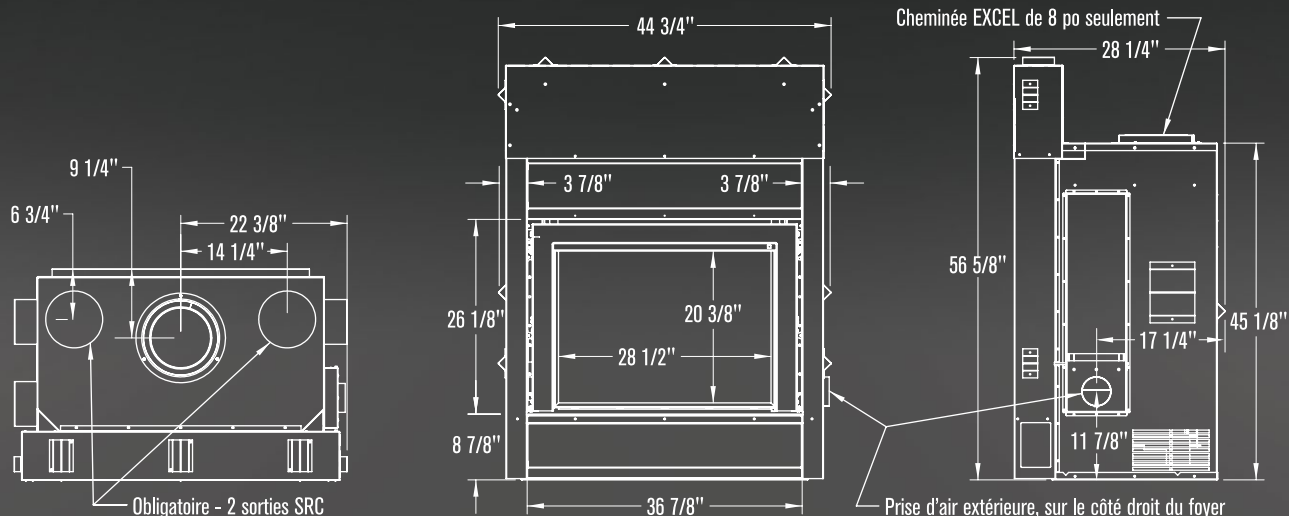

Uptown⁶⁰⁰

Le chauffage au bois
Une tradition réinventée

Uptown⁶⁰⁰

Le chauffage au bois pour espaces urbains

Le modèle Uptown vous offre le cachet d'une conception épurée, la polyvalence d'un appareil à dimensions modérées et ainsi d'innombrables styles d'expression. Montés sur des rails verticaux, la porte guillotine et le pare-étincelles intégrés glissent aisément grâce à un dispositif de roulement à double contrepoids. Le système d'inclinaison avant de la porte et du pare-étincelles fournit cette même fluidité de mouvement facilitant ainsi le nettoyage et l'entretien. Ensemble, les systèmes de guillotine et d'inclinaison simplifient le chargement, le fonctionnement et l'entretien de l'appareil. Il ne reste qu'à admirer en toute sécurité les flammes splendides ondoyant derrière 600 po² de verre.

- 600² po de verre
- Porte guillotine et pare-étincelles intégrés
- Briques réfractaires à surface satinée fabriquées avec des moules d'acier
- Système d'inclinaison avant pour faciliter le nettoyage et l'entretien
- Poignée de porte amovible
- Système de récupération de chaleur

Système de récupération de chaleur (SRC)

Le modèle Uptown 600 comprend un système de récupération de chaleur permettant de distribuer la chaleur à travers la maison à l'aide de conduits.

Visitez notre site web www.foyersrenaissance.com